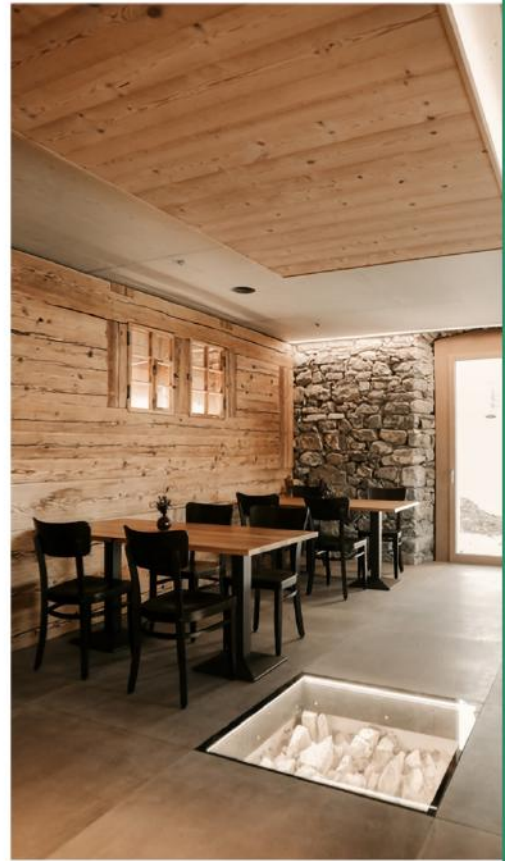

LE GRUYÈRE®
SWITZERLAND
www.gruyere.com

iBureau.ch

Mise en page de documents
Cours de bureautique

100% personnalisé
en ligne ou à domicile

info@iBureau.ch

La Vaudoise à Châtel-St-Denis

Norbert Gabriel, Conseiller
Place d'Armes 11, 1618 Châtel-St-Denis
M 079 353 80 58, ngabriel@vaudoise.ch
www.vaudoise.ch